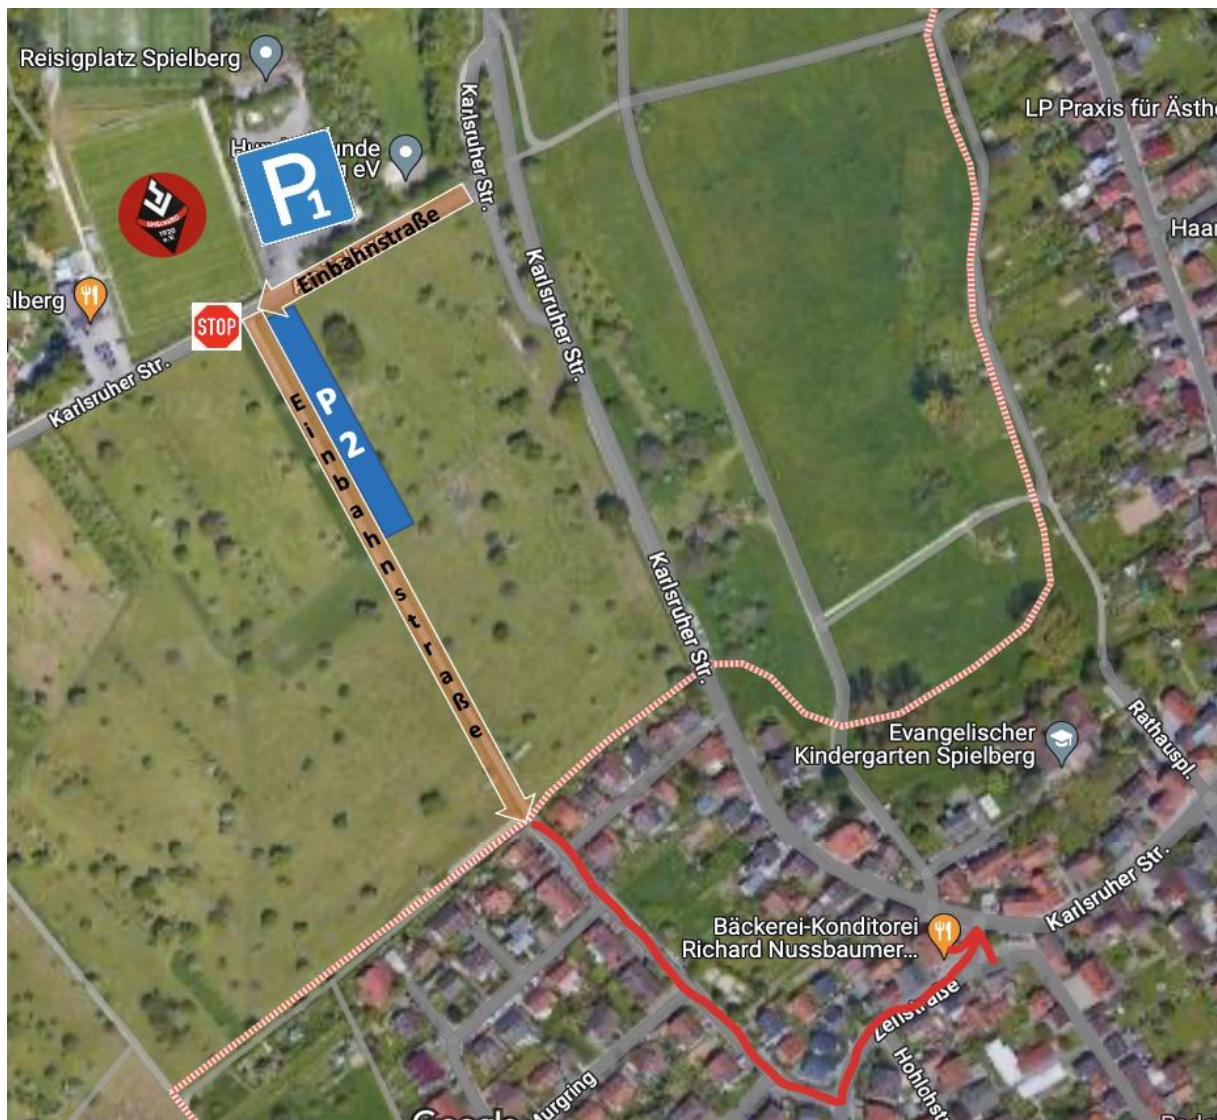

### Anfahrt:

A8 Ausfahrt Karlsbad: Über Langensteinbach nach Spielberg  
A5 Ausfahrt Ettlingen: In Richtung Bad Herrenalb über Etzenrot nach Spielberg

Das Sportgelände befindet 300 m nach Ortsausgang Spielberg in Richtung Etzenrot in Nachbarschaft zur Freizeitstätte/Erholungsheim der Arbeiterwohlfahrt und dem Festplatz.

### Verkehrsführung und Parken:

Die Karlsruherstr. / Am Talberg sowie der Feldweg in Richtung Dorf ist am Jugendturnier eine **Einbahnstraße**.

Es bestehen Parkmöglichkeiten direkt vor Ort am benachbarten Festplatz (P1) und entlang des Feldweges (P2).

**! Entlang der Karlsruherstr. / Am Talberg gilt ein absolutes Halteverbot !**

Nach der Einbahnstraße, durch Folgen des **roten Pfeils**, gelangt man wieder auf die Hauptstraße. Von hier aus geht es in alle Richtungen.

Die Zufahrt ab dem Feldweg zum Clubhaus des SVS und zur AWO ist nur für Rettungs- und ausgewiesene Fahrzeuge gestattet!

Bitte entsprechende Beschilderung vor Ort beachten. Vielen Dank!  
Empfohlen wird die Bildung von Fahrgemeinschaften.